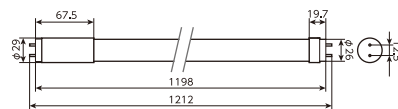

## [LUCE] LED直管蛍光灯 40形 <FL40,FLR40,FHF32相当品>

●現在ご使用の器具はそのままLED照明に交換できます。

1灯用器具:1本**2,500円** + 工事費**2,000円**

2灯用器具:1本**2,500円**×2 + 工事費**3,600円**

まとまった台数があれば別途お見積いたします。

[LUCE] LED直管蛍光灯 40W型	
型番	LUCE40-SP12550-ST-F
消費電力	12.5W
全光束	2,000lm
消費効率	160.0lm/W
給電方式	片側給電
口金	G13