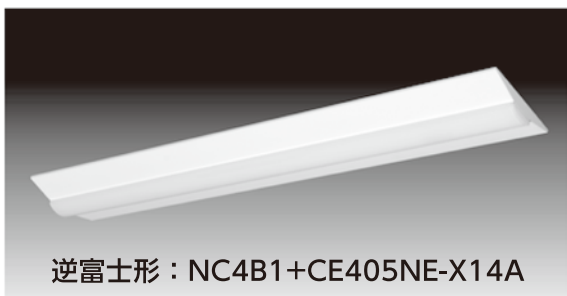

逆富士形: NC4B1+CE405NE-X14A

CE405NE-X14A **25,000円**

NC4B1 **3,000円**

取替工事費 **2,500円**

通常セット価格

~~**30,500円**~~

特別セット価格 **15,000円**(1台)

まとまった台数があれば別途お見積いたします。

※表記の料金は消費税別途です。

[PC4B1+CE405NE-X14A] 笠付形

交換形LED形ベース器具直付形 40形 5200lm <FHF32形2灯器具相当品>